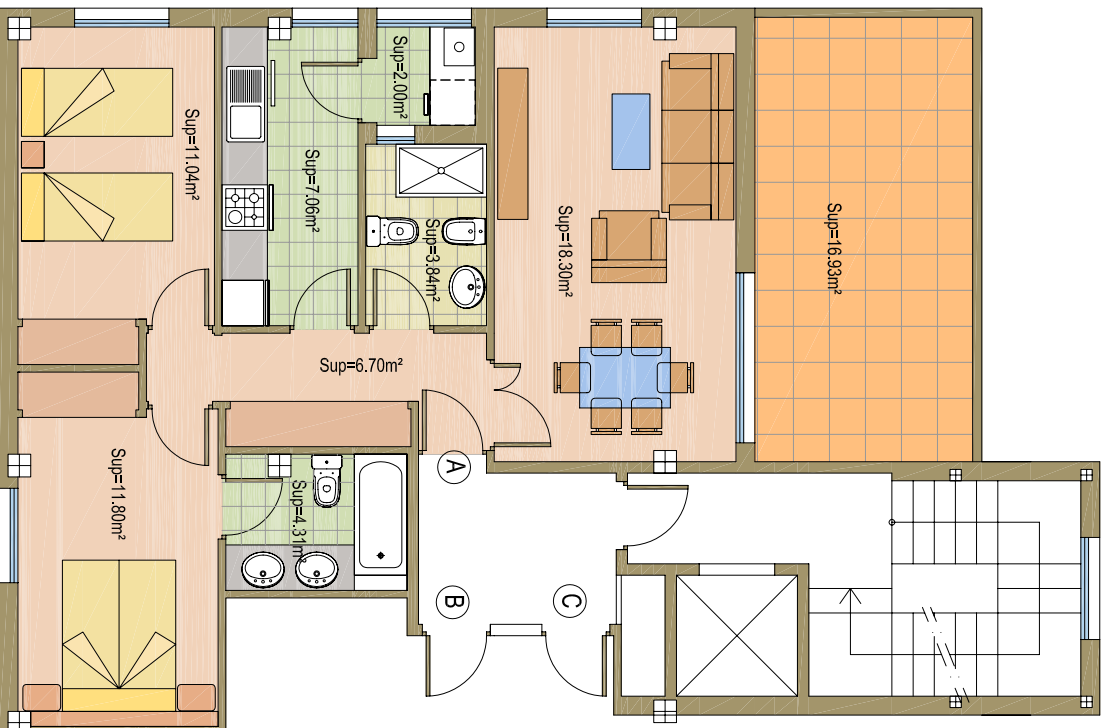

# RESIDENCIAL " LAS HIEDRAS II" , ARROYOMOLINOS

Portal 1, 2, 3 Y 4 Planta 3º Letra A

Superficie útil :	65.05 m <sup>2</sup>
Superficie terraza :	16.93 m <sup>2</sup>
Superficie construida :	84.74 m <sup>2</sup>

**Residencial  
Las Hiedras II**